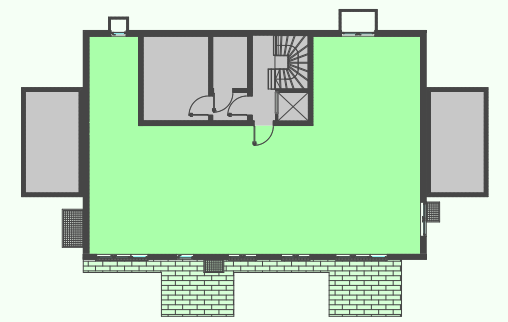

Wohnung 1

Gartengeschoss
 4 Zimmer + Hobbyraum
 135,3 m² Wfl

Wohnflächenberechnung (inklusive Putzabzug)

Wohnzimmer	27,0 qm
offene Küche	10,1 qm
Schlafzimmer	18,8 qm
Kinderzimmer	15,1 qm
Kinderzimmer	15,1 qm
Bad	7,6 qm
Elternbad	5,2 qm
Abstellraum	2,9 qm
Flur mit Gardarobe	16,7 qm
Hobbyraum (18,4 / 2)	9,2 qm
2 Terrassen (22,8 / 3)	7,6 qm
Summe Wohnung	135,3 qm
Garten	ca. 350 qm
Keller (innerhalb Whg.)	ca. 10,0 qm

Masstab

ALOHA
 WILLKOMMEN ZU-
haus