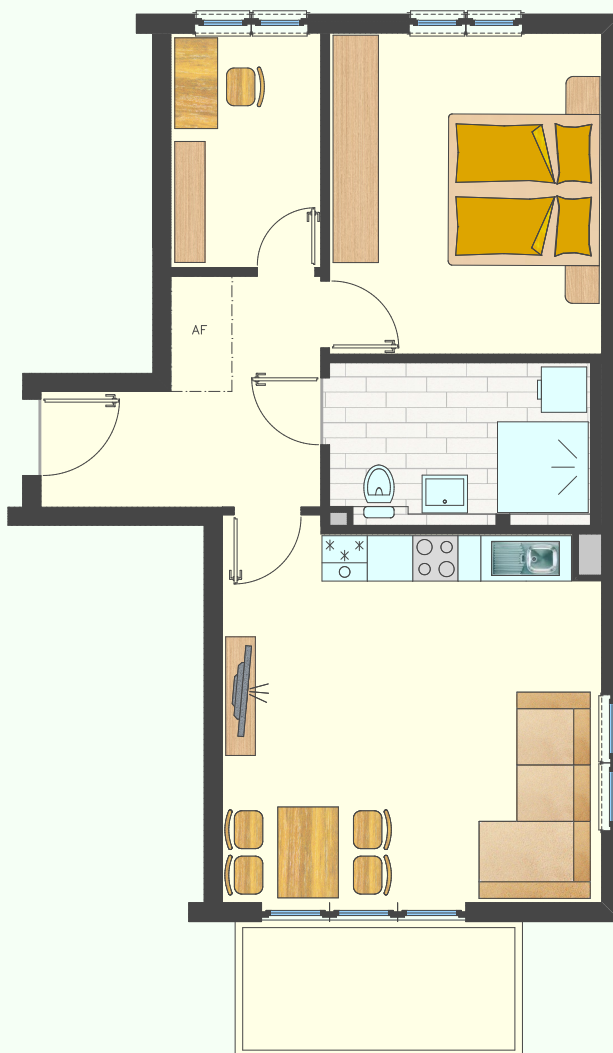

Wohnung 4

Erdgeschoss

2,5 Zimmer

64,9 m² Wfl

Wohnflächenberechnung

(inklusive Putzabzug)

Wohnzimmer inkl. Küche	24,6 qm
Schlafzimmer	15,1 qm
privates Arbeitszimmer	6,1 qm
Bad	7,1 qm
Flur	7,4 qm
Abstellfläche	1,2 qm
Balkon (6,8 / 2)	3,4 qm

Summe Wohnung 64,9 qm

Keller Nr. 04 ca. 6,4 qm

Masstab

ALOHA
WILLKOMMEN ZU-
haus