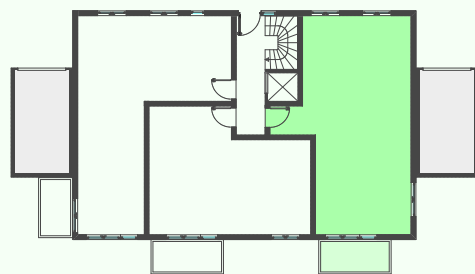

Wohnung 4

Erdgeschoss

2,5 Zimmer

64,9 m² Wfl

Wohnflächenberechnung

(inklusive Putzabzug)

Wohnzimmer inkl. Küche	24,6 qm
Schlafzimmer	15,1 qm
privates Arbeitszimmer	6,1 qm
Bad	7,1 qm
Flur	7,4 qm
Abstellfläche	1,2 qm
Balkon (6,8 / 2)	3,4 qm

Summe Wohnung 64,9 qm

Keller Nr. 04 ca. 6,4 qm

Masstab

ALOHA
WILLKOMMEN ZU-
haus