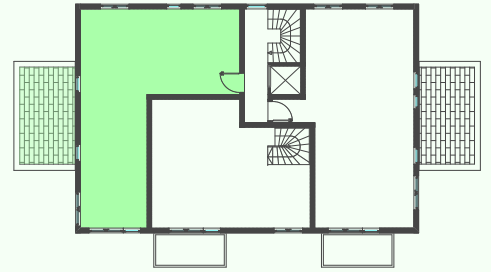

Wohnung 5

1. Obergeschoss

2,5 Zimmer

64,9 m² Wfl

Wohnflächenberechnung

(inklusive Putzabzug)

Wohnzimmer inkl. Küche	24,6 qm
Schlafzimmer	13,9 qm
Arbeits- / Gästezimmer	9,0 qm
Bad	5,7 qm
Flur	6,8 qm
Terrasse (14,7 / 3)	4,9 qm

Summe Wohnung 64,9 qm

Keller Nr. 05 ca. 6,2 qm

Massstab

ALOHA
WILLKOMMEN ZU-
haus