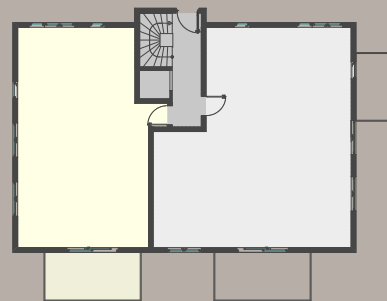

Wohnung 1

Erdgeschoss

3 Zimmer

80,0 m² Wfl

Wohnflächenberechnung

Räume	m ²
Wohnzimmer + Küche	28,2
Schlafzimmer	15,9
Kinderzimmer	10,3
Bad	7,1
WC	1,6
Abstellfläche	1,5
Flur	9,2
Terrasse (12,4 zu 1/2)	6,2
Summe Wohnung	80,0

Privatgarten	ca.	110
Keller	ca.	5,0

Maßstab